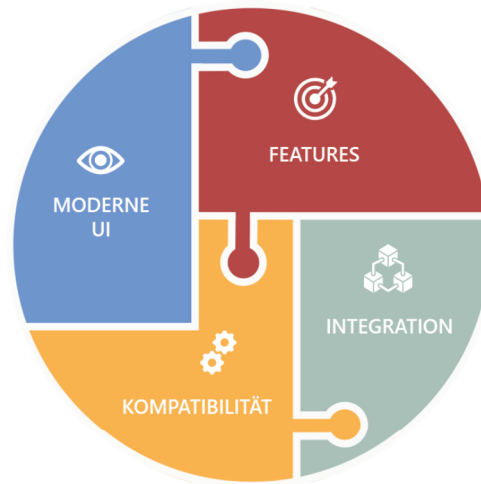

WinEV®2023 - Lösungspaket

Neue Oberfläche
(UX)

Erweiterte
Wiedervorlage

Weitere
Datenbanken

Integrations-
fähigkeit